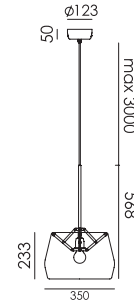

- transparent 1400
- neutral grey 1401

p. 101

ATLAS D450
Anton de Groof, 2015

Material: brass & hand blown glass
Weight: 7,6 kg
IP 20
Volt: 220-240 V | Max Watt: 60 Watt
Socket: E27
Cord length: max 3000 mm