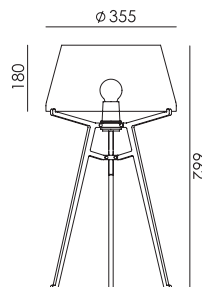

- transparent 1407
- neutral grey 1406

p. 107

ELLA White
Anton de Groof, 2016

Material: steel & hand blown glass
Weight: 5,1 kg
IP 20
Volt: 220-240 V | Max Watt: 60 Watt
Socket: E27
Cord length: 2800 mm
Dimmer on cord