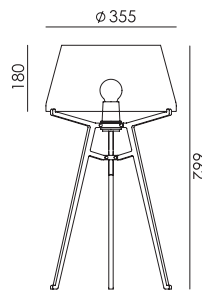

- transparent 1403
- neutral grey 1404

p. 101

ELLA Black
Anton de Groof, 2016

Material: steel & hand blown glass
Weight: 5,1 kg
IP 20
Volt: 220-240 V | Max Watt: 60 Watt
Socket: E27
Cord length: 2800 mm
Dimmer on cord

- transparent 1407
- neutral grey 1406

p. 107

ELLA White
Anton de Groof, 2016

Material: steel & hand blown glass
Weight: 5,1 kg
IP 20
Volt: 220-240 V | Max Watt: 60 Watt
Socket: E27
Cord length: 2800 mm
Dimmer on cord