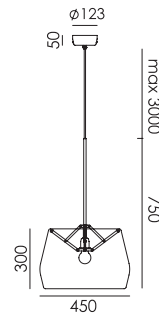

- transparent 1400
- neutral grey 1401

p. 101

ATLAS D450
Anton de Groof, 2015

Material: brass & hand blown glass
Weight: 7,6 kg
IP 20
Volt: 220-240 V | Max Watt: 60 Watt
Socket: E27
Cord length: max 3000 mm